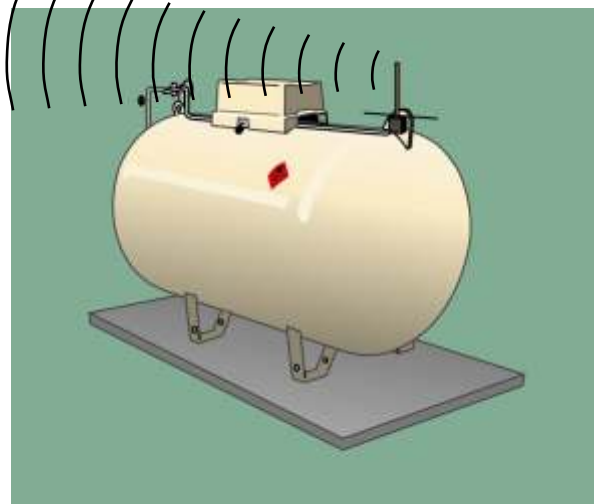

## ΑΣΥΡΜΑΤΟΣ ΣΤΑΘΜΟΔΕΙΚΤΗΣ ΑΠΟΣΤΑΣΕΩΣ ΔΕΞΑΜΕΝΩΝ ΥΓΡΑΕΡΙΟΥ (LPG) (ΧΩΡΙΣ ΠΑΡΟΧΗ ΡΕΥΜΑΤΟΣ)

### ΔΕΚΤΗΣ ΜΕ ΟΘΟΝΗ

- Ψηφιακή ένδειξη στάθμης (σε δέκατα).
- Τοποθέτηση του δέκτη σε οποιαδήποτε πρίζα σούκο 230V AC εντός ή εκτός οικίας.
- Δυνατότητα σύνδεσης επιπλέον δεκτών σε διαφορετικούς χώρους για ταυτόχρονη ένδειξη στάθμης.

### ΕΥΚΟΛΗ ΤΟΠΟΘΕΤΗΣΗ ΤΟΥ ΠΟΜΠΟΥ (Εξωτερικά της δεξαμενής)

- Βιδώνεται σ' ένα από τους 2 γάντζους ανύψωσης της δεξαμενής χωρίς τη χρήση εργαλείων
- Μετάδοση ένδειξης έως 600 m.

● ΟΔΗΓΙΕΣ ΣΤΑ ΕΛΛΗΝΙΚΑ

**ΕΓΓΥΗΣΗ  
2 ΧΡΟΝΙΑ**